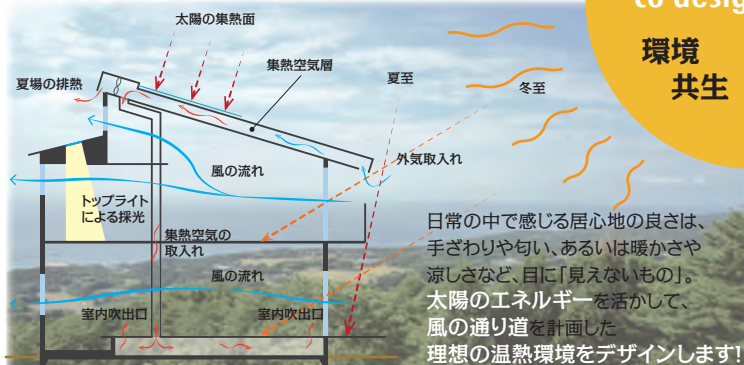

居心地の
良い生活

安心・安全

co-designの家づくり

環境
共生

国産材・
自然材料

快適のための安心・安全の設計をこころがけます!

健やかな自然素材を用いて
子供も安心して生活できる!

品質を確保するための
地盤調査・構造計算を行い
安全に生活できる!