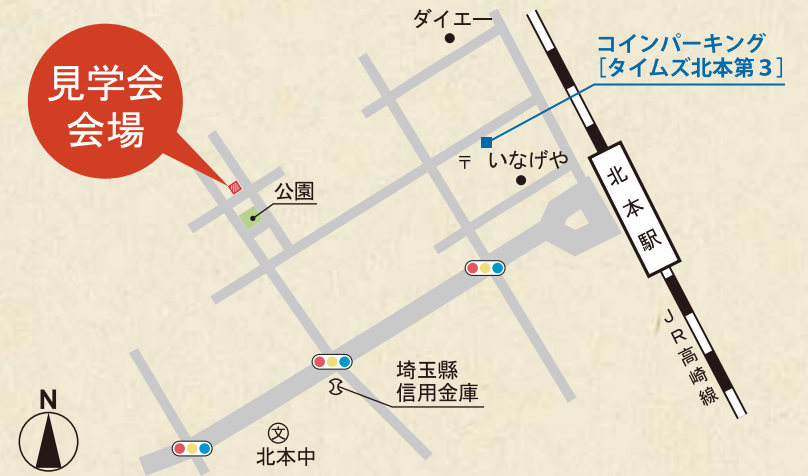

## 見学会場 ◎北本市西高尾

※会場では必ず靴下の着用をお願い致します  
お引渡し前の建物をお借りして開催しています。  
会場では必ず靴下の着用をお願い致します。

※お車でお越しの方は、近隣コインパーキング  
[タイムズ北本第3]をご利用ください。  
会場より400mです。(徒歩5分)

当日のお問合せはこちら  
080-3208-7764 (見学会当日のみ)

見学会  
会場

ゆたか建設 株式会社