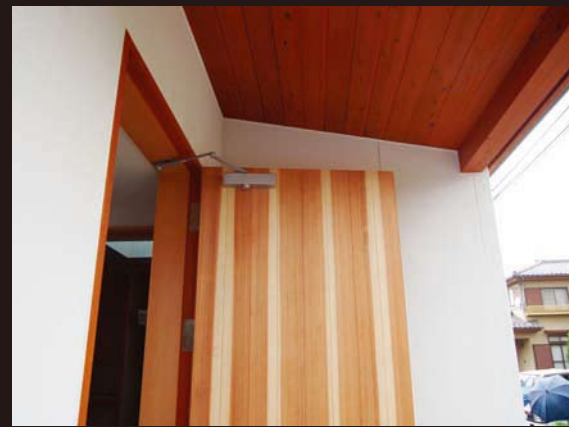

家族みんなが心地良いと思える家と一緒に作りませんか

いい間取りとは…

どんなにいい素材を使っても、こちいい住まいにはなりません。大きければいいというものでもありません。言葉や写真ではなかなか分からないこち良さをぜひ体感しに来てください。

【6つのこだわり】

- こだわり① こちよい間取りの設計
- こだわり② 埼玉県産材（西川材）の構造と仕上げ
- こだわり③ 杉板の外壁
- こだわり④ パッシブソーラー「そよ風」
- こだわり⑤ 吹き抜けのあるのびのびした空間
- こだわり⑥ 自然素材に包まれた心地よい室内

ぜひ見学会にお越し頂き、見て触れて確認してください。家づくりで一番大切なことは、良い建物を見ることです。この機会を逃さないでください。

見学会場 ◎北本市西高尾

※会場では必ず靴下の着用をお願い致します
お引渡し前の建物をお借りして開催しています。
会場では必ず靴下の着用をお願い致します。

※お車でお越しの方は、近隣コインパーキング
[タイムズ北本第3]をご利用ください。
会場より400mです。(徒歩5分)

当日のお問合せはこちら
080-3208-7764 (見学会当日のみ)

見学会
会場

ゆたか建設 株式会社

〒350-1331 狭山市新狭山3-10-23 3階
TEL.04-2953-2379 FAX.04-2953-1487

お問合せ・資料のご請求は
お電話もしくはホームページから

04-2953-2379

www.yutakakensetu.com/

「ゆたか建設」で検索